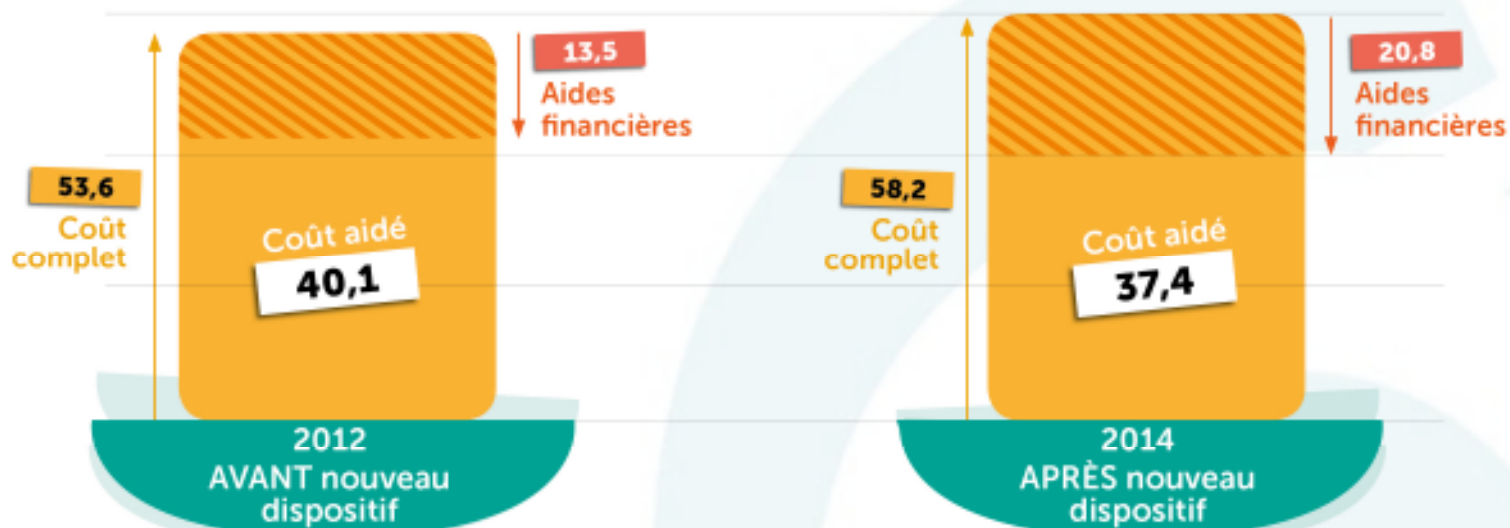

2) Modalités d'organisation revue de « fond en comble »

1) D'abord une nouvelle collecte, celle des biodéchets, pour valoriser mieux

3) Redevance incitative/Outil pour faire « fonctionner le système » = le booster

La collecte des biodéchets et la redevance incitative

Évolution des productions par flux en kg par habitant

Un compost de qualité

Le site de
la lande de libourg

Les coûts de gestion des déchets sont stables

Une dépense finale qui s'équilibre, voire qui s'allège !

Évolution des coûts aidés de la collecte en porte-à-porte (3 flux : déchets résiduels, emballages recyclables et biodéchets). En euros HT par habitant. Source : Compta-Coûts.