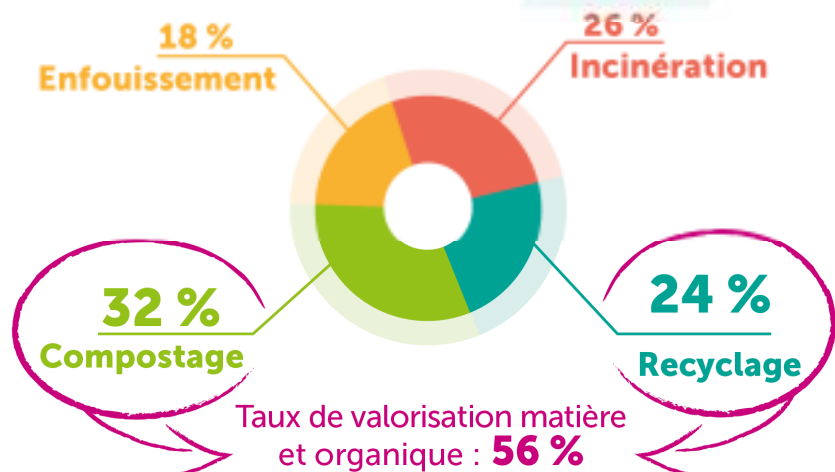

2) Modalités d'organisation revue de « fond en comble »

1) D'abord une nouvelle collecte, celle des biodéchets, pour valoriser mieux

3) Redevance incitative/Outil pour faire « fonctionner le système » = le booster

La collecte des biodéchets et la redevance incitative

Évolution des productions par flux en kg par habitant

Un compost de qualité

Le site de
la lande de libourg

Les coûts de gestion des déchets sont stables

Une dépense finale qui s'équilibre, voire qui s'allège !

Évolution des coûts aidés de la collecte en porte-à-porte (3 flux : déchets résiduels, emballages recyclables et biodéchets). En euros HT par habitant. Source : Compta-Coûts.